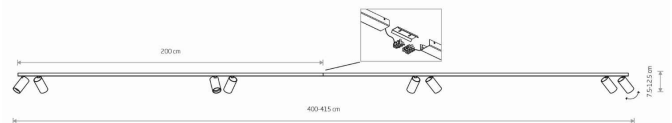

IP

IP20

PRZEZNACZENIE

Wewnętrzna

WYMIARY OPAKOWANIA
(DŁ./SZER./WYS.)

203cm/18.5cm/6cm

WAGA NETTO/BR

4.29kg/5.18kg

KLASA OCHRONNOŚCI

I

ZASILANIE

~220-230V/50/60Hz

WYMIARY

5 903139770194