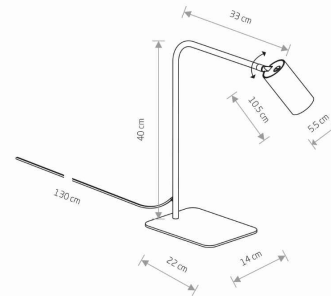

IP

IP20

PRZEZNACZENIE

Wewnętrzna

WYMIARY OPAKOWANIA
(DŁ./SZER./WYS.)

43cm/35cm/6.5cm

WAGA NETTO/BR

1.59kg/1.84kg

STYL

Nowoczesny

KLASA OCHRONNOŚCI

II

ZASILANIE

220-230V/50/60Hz

WYMIARY

5 903 139770 392