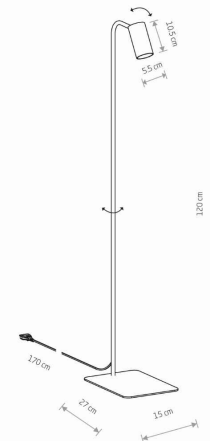

**IP20**

PRZEZNACZENIE

**Wewnętrzna**

WYMIARY OPAKOWANIA  
(DŁ./SZER./WYS.)

**122cm/21.5cm/6.5cm**

WAGA NETTO/BR

**2.12kg/2.58kg**

METODA MONTAŻU

**Nowoczesny**

KLASA OCHRONOŚCI

**II**

ZASILANIE

**220/230V/50/60Hz**

WYMIARY

5 903139770491