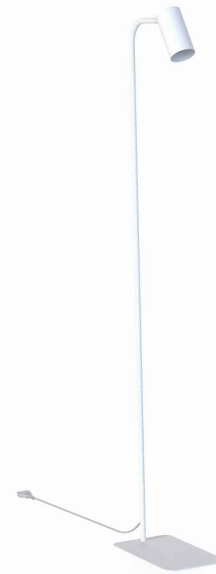

Nowodvorski
LIGHTING

KARTA KATALOGOWA

MODEL OPRAWY

MONO
7704

GRUPA KATALOGOWA
KRAJ POCHODZENIA

—
MADE IN POLAND

TYP ŹRÓDŁA ŚWIATŁA

GU10

ŹRÓDŁA ŚWIATŁA

Wymienne

MAX MOC

10W only LED

ZAWIERA ŹRÓDŁO ŚWIATŁA

Nie

ILOŚĆ PUNKTÓW ŚWIETLNYCH

1

IP

IP20

PRZEZNACZENIE

Wewnętrzna

WYMIARY OPAKOWANIA
(DŁ./SZER./WYS.)

122cm/21.5cm/6.5cm

WAGA NETTO/BR

2.12kg/2.58kg

METODA MONTAŻU

Produkt wolnostojący

KOLOR WIODĄCY/DOPEŁNIAJĄCY

Biały

WŁĄCZNIK

Tak

MATERIAŁ **Stal lakierowana, Tworzywo sztuczne**

ABS

STYL

Nowoczesny

KLASA OCHRONOŚCI

II

ZASILANIE

220/230V/50/60Hz

WYMIARY