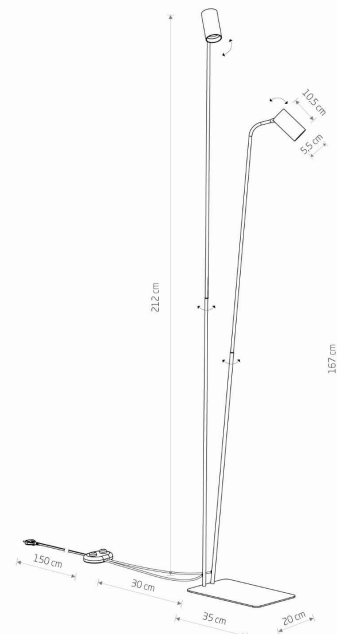

PRZEZNACZENIE

**Wewnętrzna**

WYMIARY OPAKOWANIA  
(DŁ./SZER./WYS.)

**115.5cm/20.5cm/6.5cm**

WAGA NETTO/BR

**4.41kg/4.81kg**

METODA MONTAŻU

**Produkt wolnostojący**

**Nowoczesny**

KLASA OCHRONNOŚCI

**II**

ZASILANIE

**220-230V/50/60Hz**

WYMIARY

5 903 139770 590