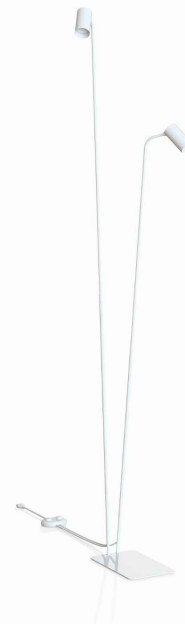

MODEL OPRAWY

**MONO**  
**7705**

GRUPA KATALOGOWA  
KRAJ POCHODZENIA

—  
**MADE IN POLAND**

TYP ŹRÓDŁA ŚWIATŁA

**GU10**

ŹRÓDŁA ŚWIATŁA

**Wymienne**

PRZEZNACZENIE

**Wewnętrzna**

WYMIARY OPAKOWANIA  
(DŁ./SZER./WYS.)

**115.5cm/20.5cm/6.5cm**

WAGA NETTO/BR

**4.41kg/4.81kg**

METODA MONTAŻU

**Produkt wolnostojący**

KOLOR WIODĄCY/DOPEŁNIAJĄCY

**Biały**

WŁĄCZNIK

**Tak**

MATERIAŁ

**Stal lakierowana, Tworzywo sztuczne**

**ABS**

STYL

**Nowoczesny**

KLASA OCHRONNOŚCI

**II**

ZASILANIE

**220-230V/50/60Hz**

WYMIARY

5 903 139770 590