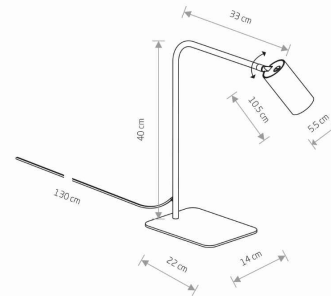

**IP20**

PRZEZNACZENIE

**Wewnętrzna**

WYMIARY OPAKOWANIA  
(DŁ./SZER./WYS.)

**43cm/35cm/6.5cm**

WAGA NETTO/BR

**1.59kg/1.84kg**

METODA MONTAŻU

**Nowoczesny**

KLASA OCHRONNOŚCI

**II**

ZASILANIE

**220-230V/50/60Hz**

WYMIARY

5 903 139 770 699