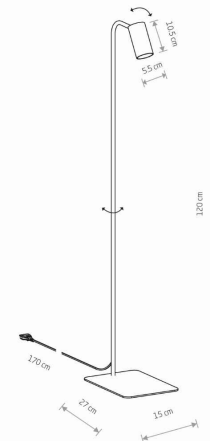

PRZEZNACZENIE

**Wewnętrzna**

WYMIARY OPAKOWANIA  
(DŁ./SZER./WYS.)

**122cm/21.5cm/6.5cm**

WAGA NETTO/BR

**2.12kg/2.58kg**

METODA MONTAŻU

**Produkt wolnostojący**

KLASA OCHRONOŚCI

**II**

ZASILANIE

**220-230V/50/60Hz**

WYMIARY

5 903139770798