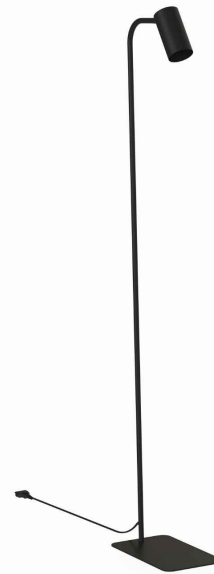

MODEL OPRAWY

MONO
7707

GRUPA KATALOGOWA
KRAJ POCHODZENIA

—
MADE IN POLAND

TYP ŹRÓDŁA ŚWIATŁA

GU10

ŹRÓDŁA ŚWIATŁA

Wymienne

MAX MOC

10W only LED

ZAWIERA ŹRÓDŁO ŚWIATŁA

Nie

ILOŚĆ PUNKTÓW ŚWIETLNYCH

1

IP

IP20

PRZEZNACZENIE

Wewnętrzna

WYMIARY OPAKOWANIA
(DŁ./SZER./WYS.)

122cm/21.5cm/6.5cm

WAGA NETTO/BR

2.12kg/2.58kg

METODA MONTAŻU

Produkt wolnostojący

KOLOR WIODĄCY/DOPEŁNIAJĄCY

Czarny

WŁĄCZNIK

Tak

MATERIAŁ **Stal lakierowana, Tworzywo sztuczne**

ABS

STYL

Nowoczesny

KLASA OCHRONOŚCI

II

ZASILANIE

220-230V/50/60Hz