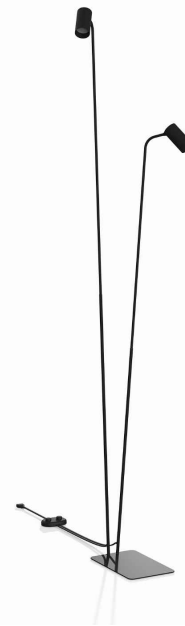

MODEL OPRAWY

MONO
7708

GRUPA KATALOGOWA
KRAJ POCHODZENIA

—
MADE IN POLAND

TYP ŹRÓDŁA ŚWIATŁA

GU10

ŹRÓDŁA ŚWIATŁA

Wymienne

MAX MOC

10W only LED

ZAWIERA ŹRÓDŁO ŚWIATŁA

Nie

ILOŚĆ PUNKTÓW ŚWIETLNYCH

2

IP

IP20

PRZEZNACZENIE

Wewnętrzna

WYMIARY OPAKOWANIA
(DŁ./SZER./WYS.)

115.5cm/20.5cm/6.5cm

WAGA NETTO/BR

4.41kg/4.81kg

METODA MONTAŻU

Produkt wolnostojący

KOLOR WIODĄCY/DOPEŁNIAJĄCY

Czarny

WŁĄCZNIK

Tak

MATERIAŁ **Stal lakierowana, Tworzywo sztuczne**

ABS

STYL

Nowoczesny

KLASA OCHRONNOŚCI

II

ZASILANIE

220-230V/50/60Hz