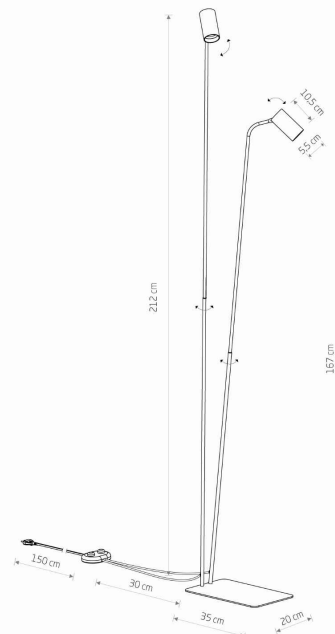

PRZEZNACZENIE

Wewnętrzna

WYMIARY OPAKOWANIA
(DŁ./SZER./WYS.)

115.5cm/20.5cm/6.5cm

WAGA NETTO/BR

4.41kg/4.81kg

METODA MONTAŻU

Produkt wolnostojący

KLASA OCHRONNOŚCI

II

ZASILANIE

220-230V/50/60Hz

WYMIARY

5 903 139770 897