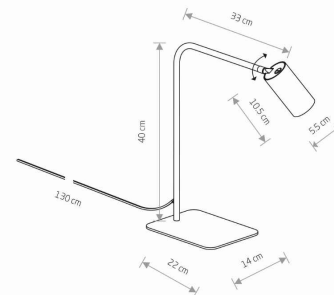

IP

IP20

PRZEZNACZENIE

Wewnętrzna

WYMIARY OPAKOWANIA
(DŁ./SZER./WYS.)

43cm/35cm/6.5cm

WAGA NETTO/BR

1.59kg/1.84kg

lakierowana, Tworzywo sztuczne ABS

STYL

Glamour

KLASA OCHRONOŚCI

II

ZASILANIE

220-230V/50/60Hz

WYMIARY