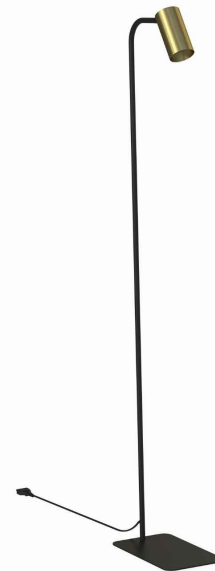

MODEL OPRAWY

MONO
7711

GRUPA KATALOGOWA
KRAJ POCHODZENIA

—
MADE IN POLAND

TYP ŹRÓDŁA ŚWIATŁA

GU10

ŹRÓDŁA ŚWIATŁA

Wymienne

MAX MOC

10W only LED

ZAWIERA ŹRÓDŁO ŚWIATŁA

Nie

ILOŚĆ PUNKTÓW ŚWIETLNYCH

1

IP

IP20

PRZEZNACZENIE

Wewnętrzna

WYMIARY OPAKOWANIA
(DŁ./SZER./WYS.)

122cm/21.5cm/6.5cm

WAGA NETTO/BR

2.12kg/2.58kg

METODA MONTAŻU

Produkt wolnostojący

KOLOR WIODĄCY/DOPEŁNIAJĄCY

Mosiądz, Czarny

WŁĄCZNIK

Tak

MATERIAŁ

**Lity mosiądz, Stal
lakierowana, Tworzywo sztuczne ABS**

STYL

Glamour

KLASA OCHRONOŚCI

II

ZASILANIE

220-230V/50/60Hz