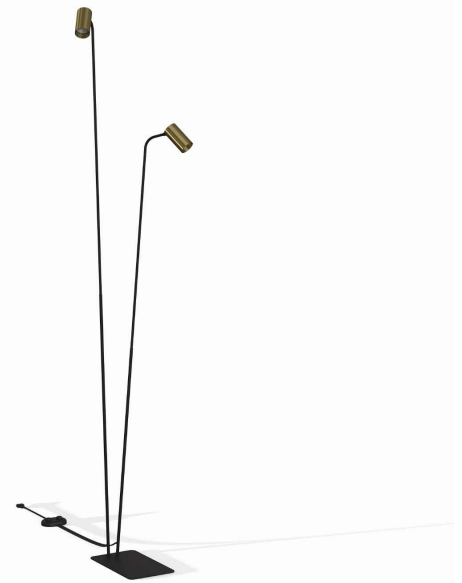

MODEL OPRAWY

MONO
7712

GRUPA KATALOGOWA
KRAJ POCHODZENIA

—
MADE IN POLAND

TYP ŹRÓDŁA ŚWIATŁA

GU10 R50

ŹRÓDŁA ŚWIATŁA

Wymienne

MAX MOC

10W only LED

ZAWIERA ŹRÓDŁO ŚWIATŁA

Nie

ILOŚĆ PUNKTÓW ŚWIETLNYCH

2

IP

IP20

PRZEZNACZENIE

Wewnętrzna

WYMIARY OPAKOWANIA
(DŁ./SZER./WYS.)

115.5cm/20.5cm/6.5cm

WAGA NETTO/BR

4.41kg/4.81kg

METODA MONTAŻU

Produkt wolnostojący

KOLOR WIODĄCY/DOPEŁNIAJĄCY

Mosiądz, Czarny

WŁĄCZNIK

Tak

MATERIAŁ

**Lity mosiądz, Stal
lakierowana, Tworzywo sztuczne ABS**

STYL

Glamour

KLASA OCHRONNOŚCI

II

ZASILANIE

220-230V/50/60Hz