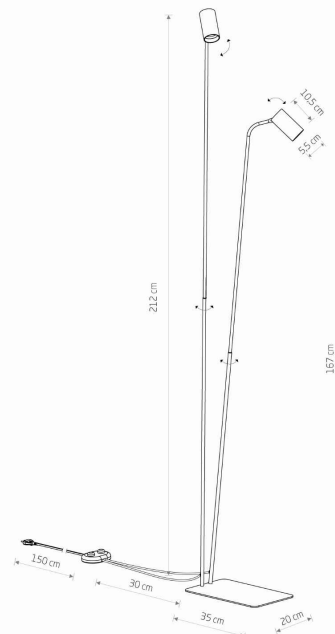

PRZEZNACZENIE

Wewnętrzna

WYMIARY OPAKOWANIA
(DŁ./SZER./WYS.)

115.5cm/20.5cm/6.5cm

WAGA NETTO/BR

4.41kg/4.81kg

METODA MONTAŻU

Produkt wolnostojący

KLASA OCHRONNOŚCI

II

ZASILANIE

220-230V/50/60Hz

WYMIARY

5 903139771290