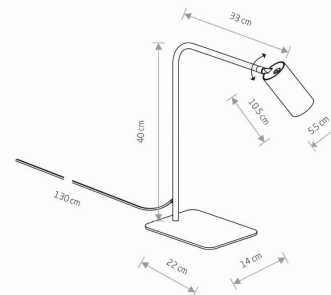

IP

IP20

PRZEZNACZENIE

Wewnętrzna

WYMIARY OPAKOWANIA
(DŁ./SZER./WYS.)

43cm/35cm/6.5cm

WAGA NETTO/BR

1.59kg/1.84kg

STYL

Nowoczesny

KLASA OCHRONOŚCI

II

ZASILANIE

220-230V/50/60Hz

WYMIARY

5 903139771399