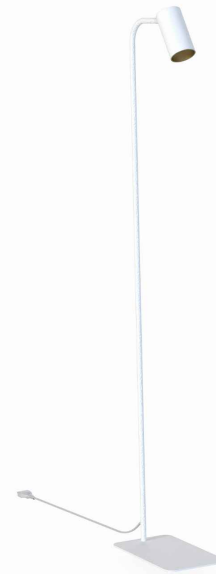

Nowodvorski
LIGHTING

KARTA KATALOGOWA

MODEL OPRAWY

MONO
7714

GRUPA KATALOGOWA
KRAJ POCHODZENIA

—
MADE IN POLAND

TYP ŹRÓDŁA ŚWIATŁA

GU10

ŹRÓDŁA ŚWIATŁA

Wymienne

MAX MOC

10W only LED

ZAWIERA ŹRÓDŁO ŚWIATŁA

Nie

ILOŚĆ PUNKTÓW ŚWIETLNYCH

1

METODA MONTAŻU

Produkt wolnostojący

KOLOR WODĄCY/DOPEŁNIAJĄCY

Biały,Złoty

WŁĄCZNIK

Tak

MATERIAŁ **Stal lakierowana,Tworzywo sztuczne**

ABS

STYL

Nowoczesny

KLASA OCHRONOŚCI

II

ZASILANIE

220-230V/50/60Hz

WYMIARY

5 903139771498