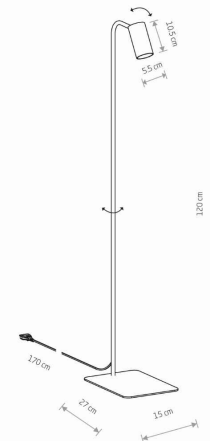

IP

IP20

PRZEZNACZENIE

Wewnętrzna

WYMIARY OPAKOWANIA
(DŁ./SZER./WYS.)

122cm/21.5cm/6.5cm

WAGA NETTO/BR

2.12kg/2.58kg

STYL

Nowoczesny

KLASA OCHRONOŚCI

II

ZASILANIE

220-230V/50/60Hz

WYMIARY

5 903139771498