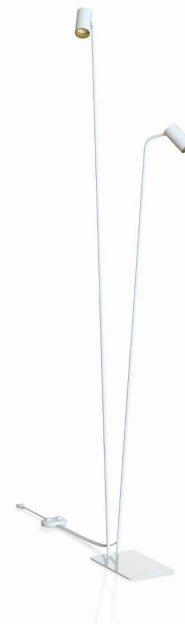

MODEL OPRAWY

MONO
7715

GRUPA KATALOGOWA
KRAJ POCHODZENIA

—
MADE IN POLAND

TYP ŹRÓDŁA ŚWIATŁA

GU10

ŹRÓDŁA ŚWIATŁA

Wymienne

MAX MOC

10W only LED

ZAWIERA ŹRÓDŁO ŚWIATŁA

Nie

ILOŚĆ PUNKTÓW ŚWIETLNYCH

2

IP

IP20

PRZEZNACZENIE

Wewnętrzna

WYMIARY OPAKOWANIA
(DŁ./SZER./WYS.)

115.5cm/20.5cm/6.5cm

WAGA NETTO/BR

4.41kg/4.81kg

METODA MONTAŻU

Produkt wolnostojący

KOLOR WIODĄCY/DOPEŁNIAJĄCY

Biały,Złoty

WŁĄCZNIK

Tak

MATERIAŁ

Stal lakierowana, Tworzywo sztuczne

ABS

STYL

Nowoczesny

KLASA OCHRONNOŚCI

II

ZASILANIE

220-230V/50/60Hz