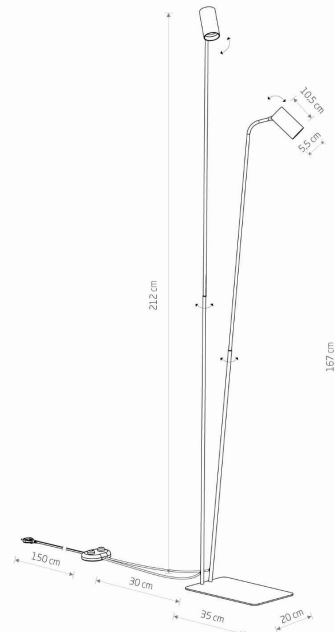

PRZEZNACZENIE

Wewnętrzna

WYMIARY OPAKOWANIA
(DŁ./SZER./WYS.)

115.5cm/20.5cm/6.5cm

WAGA NETTO/BR

4.41kg/4.81kg

METODA MONTAŻU

Produkt wolnostojący

Nowoczesny

KLASA OCHRONNOŚCI

II

ZASILANIE

220-230V/50/60Hz

WYMIARY

5 903139771597