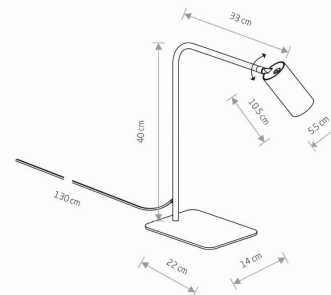

IP

IP20

PRZEZNACZENIE

Wewnętrzna

WYMIARY OPAKOWANIA
(DŁ./SZER./WYS.)

43cm/35cm/6.5cm

WAGA NETTO/BR

1.59kg/1.84kg

STYL

Nowoczesny

KLASA OCHRONOŚCI

II

ZASILANIE

220-230V/50/60Hz

WYMIARY

5 903139771696