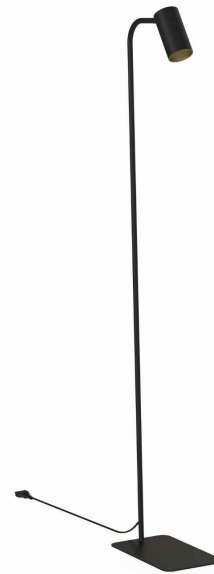

MODEL OPRAWY

MONO
7717

GRUPA KATALOGOWA
KRAJ POCHODZENIA

—
MADE IN POLAND

TYP ŹRÓDŁA ŚWIATŁA

GU10

ŹRÓDŁA ŚWIATŁA

Wymienne

MAX MOC

10W only LED

ZAWIERA ŹRÓDŁO ŚWIATŁA

Nie

ILOŚĆ PUNKTÓW ŚWIETLNYCH

1

IP

IP20

PRZEZNACZENIE

Wewnętrzna

WYMIARY OPAKOWANIA
(DŁ./SZER./WYS.)

122cm/21.5cm/6.5cm

WAGA NETTO/BR

2.12kg/2.58kg

METODA MONTAŻU

Produkt wolnostojący

KOLOR WIODĄCY/DOPEŁNIAJĄCY

Czarny, Złoty

WŁĄCZNIK

Tak

MATERIAŁ **Stal lakierowana, Tworzywo sztuczne**

ABS

STYL

Nowoczesny

KLASA OCHRONOŚCI

II

ZASILANIE

220-230V/50/60Hz