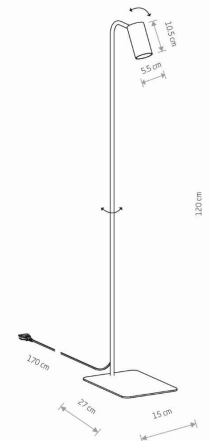

PRZEZNACZENIE

Wewnętrzna

WYMIARY OPAKOWANIA
(DŁ./SZER./WYS.)

122cm/21.5cm/6.5cm

WAGA NETTO/BR

2.12kg/2.58kg

METODA MONTAŻU

Produkt wolnostojący

KLASA OCHRONOŚCI

II

ZASILANIE

220-230V/50/60Hz

WYMIARY

5 903139771795