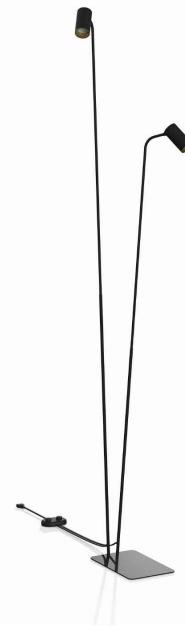

MODEL OPRAWY

MONO
7718

GRUPA KATALOGOWA
KRAJ POCHODZENIA

—
MADE IN POLAND

TYP ŹRÓDŁA ŚWIATŁA

GU10

ŹRÓDŁA ŚWIATŁA

Wymienne

MAX MOC

10W only LED

ZAWIERA ŹRÓDŁO ŚWIATŁA

Nie

ILOŚĆ PUNKTÓW ŚWIETLNYCH

2

IP

IP20

PRZEZNACZENIE

Wewnętrzna

WYMIARY OPAKOWANIA
(DŁ./SZER./WYS.)

115.5cm/20.5cm/6.5cm

WAGA NETTO/BR

4.41kg/4.81kg

METODA MONTAŻU

Produkt wolnostojący

KOLOR WIODĄCY/DOPEŁNIAJĄCY

Czarny,Złoty

WŁĄCZNIK

Tak

MATERIAŁ **Stal lakierowana, Tworzywo sztuczne**

ABS

STYL

Nowoczesny

KLASA OCHRONNOŚCI

II

ZASILANIE

220-230V/50/60Hz