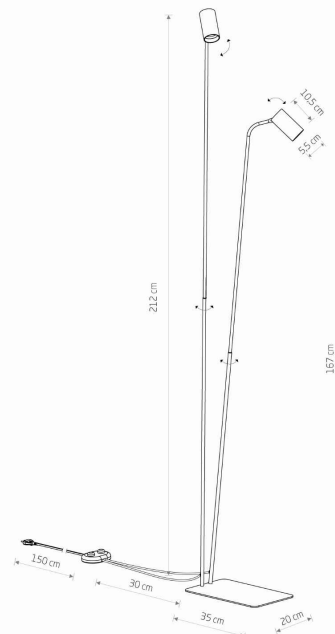

PRZEZNACZENIE

Wewnętrzna

WYMIARY OPAKOWANIA
(DŁ./SZER./WYS.)

115.5cm/20.5cm/6.5cm

WAGA NETTO/BR

4.41kg/4.81kg

METODA MONTAŻU

Produkt wolnostojący

KLASA OCHRONNOŚCI

II

ZASILANIE

220-230V/50/60Hz

WYMIARY

5 903139771894