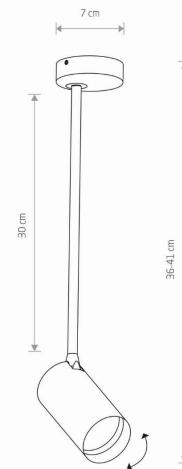

5 903139772594