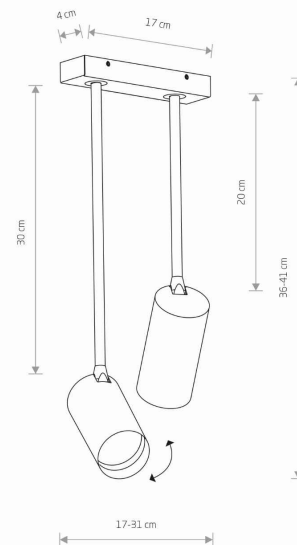

IP

IP20

PRZEZNACZENIE

Wewnętrzna

WYMIARY OPAKOWANIA
(DŁ./SZER./WYS.)

46.5cm/18cm/6.5cm

WAGA NETTO/BR

0.85kg/1.01kg

KLASA OCHRONNOŚCI

I

ZASILANIE

220-230V/50/60Hz

WYMIARY

5 903139772693