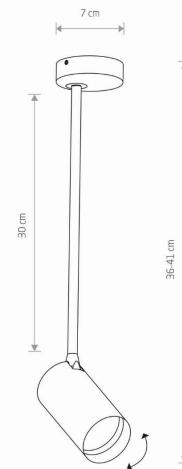

PRZEZNACZENIE

**Wewnętrzna**

WYMIARY OPAKOWANIA  
(DŁ./SZER./WYS.)

**44cm/7.5cm/7.5cm**

WAGA NETTO/BR

**0.43kg/0.51kg**

METODA MONTAŻU

**Mostek**

KOLOR WIODĄCY/DOPEŁNIAJĄCY

**Czarny**

MATERIAŁ

**Stal lakierowana, Tworzywo sztuczne**  
**ABS**

STYL

**Nowoczesny**

KLASA OCHRONNOŚCI

**I**

ZASILANIE

**220-230V/50/60Hz**

WYMIARY

5 9 0 3 1 3 9 7 7 2 8 9 1