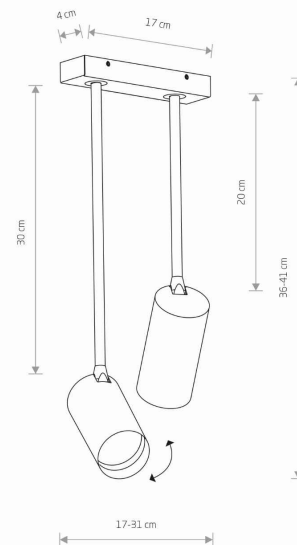

IP

IP20

PRZEZNACZENIE

Wewnętrzna

WYMIARY OPAKOWANIA
(DŁ./SZER./WYS.)

46.5cm/18cm/6.5cm

WAGA NETTO/BR

0.85kg/1.01kg

KLASA OCHRONNOŚCI

I

ZASILANIE

220-230V/50/60Hz

WYMIARY

5 903139773096