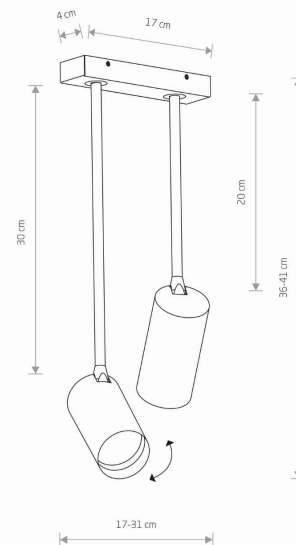

PRZEZNACZENIE

Wewnętrzna

WYMIARY OPAKOWANIA
(DŁ./SZER./WYS.)

46.5cm/18cm/6.5cm

WAGA NETTO/BR

0.75kg/0.88kg

METODA MONTAŻU

Mostek

I

ZASILANIE

220-230V/50/60Hz

WYMIARY

5 9 0 3 1 3 9 7 7 3 3 9 3