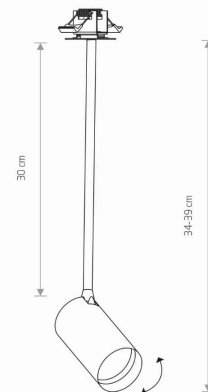

## KARTA KATALOGOWA

MODEL OPRAWY

**MONO SURFACE LONG M**  
**7735**

GRUPA KATALOGOWA  
KRAJ POCHODZENIA

—  
**MADE IN POLAND**

TYP ŹRÓDŁA ŚWIATŁA **GU10**  
ŹRÓDŁA ŚWIATŁA **Wymienne**  
MAX MOC **10W only LED**  
ZAWIERA ŹRÓDŁO ŚWIATŁA **Nie**  
ILOŚĆ PUNKTÓW ŚWIETLNYCH **1**  
IP **IP20**  
PRZEZNACZENIE **Wewnętrzna**

WYMIARY OPAKOWANIA (DŁ./SZER./WYS.) **44cm/7.5cm/7.5cm**

WAGA NETTO/BR **0.39kg/0.52kg**

METODA MONTAŻU **Montaż podtynkowy**

KOLOR WIODĄCY/DOPEŁNIAJĄCY **Biały**

MATERIAŁ **Stal lakierowana, Tworzywo sztuczne ABS**

STYL **Nowoczesny**

KLASA OCHRONOŚCI **II**

ZASILANIE **220-230V/50/60Hz**

WYMIARY

5 9 0 3 1 3 9 7 7 3 5 9 1

CUT OUT

KSZTAŁT OTWORU  
WYMIARY OTWORU

**Okrągły**  
**3.5x3.5cm**