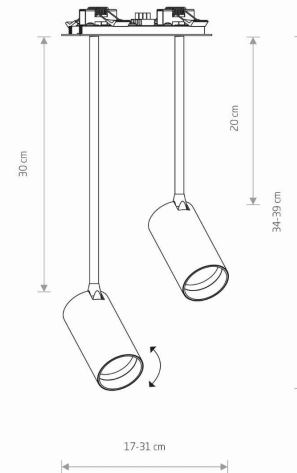

IP

IP20

PRZEZNACZENIE

Wewnętrzna

WYMIARY OPAKOWANIA
(DŁ./SZER./WYS.)

46.5cm/18cm/6.5cm

WAGA NETTO/BR

0.8kg/0.95kg

KLASA OCHRONOŚCI

I

ZASILANIE

220-230V/50/60Hz

WYMIARY

5 903139773690

CUT OUT

KSZTAŁT OTWORU
WYMIARY OTWORU

Prostokątny
16x3.1cm