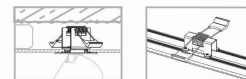

MODEL OPRAWY

MONO SURFACE LONG S
7741

GRUPA KATALOGOWA
KRAJ POCHODZENIA

—
MADE IN POLAND

TYP ŹRÓDŁA ŚWIATŁA **GU10**
ŹRÓDŁA ŚWIATŁA **Wymienne**
MAX MOC **10W only LED**
ZAWIERA ŹRÓDŁO ŚWIATŁA **Nie**
ILOŚĆ PUNKTÓW ŚWIETLNYCH **1**
IP **IP20**
PRZEZNACZENIE **Wewnętrzna**

WYMIARY OPAKOWANIA (DŁ./SZER./WYS.) **37cm/8.5cm/8.5cm**
WAGA NETTO/BR **0.36kg/0.48kg**
METODA MONTAŻU **Montaż podtynkowy**
KOLOR WIODĄCY/DOPEŁNIAJĄCY **Mosiądz, Czarny**
MATERIAŁ **Lity mosiądz, Stal lakierowana, Tworzywo sztuczne ABS**

STYL **Glamour**
KLASA OCHRONOŚCI **II**
ZASILANIE **220-230V/50/60Hz**

5 903139774192

WYMIARY

CUT OUT

KSZTAŁT OTWORU
WYMIARY OTWORU

Okrągły
3.5x3.5cm