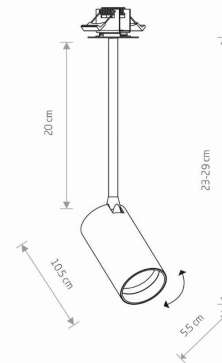

MODEL OPRAWY

MONO SURFACE LONG S
7741

GRUPA KATALOGOWA
KRAJ POCHODZENIA

—
MADE IN POLAND

TYP ŹRÓDŁA ŚWIATŁA **GU10**
ŹRÓDŁA ŚWIATŁA **Wymienne**
MAX MOC **10W only LED**
ZAWIERA ŹRÓDŁO ŚWIATŁA **Nie**
ILOŚĆ PUNKTÓW ŚWIETLNYCH **1**
IP **IP20**
PRZEZNACZENIE **Wewnętrzna**

WYMIARY OPAKOWANIA (DŁ./SZER./WYS.) **37cm/8.5cm/8.5cm**
WAGA NETTO/BR **0.36kg/0.48kg**
METODA MONTAŻU **Montaż podtynkowy**
KOLOR WIODĄCY/DOPEŁNIAJĄCY **Mosiądz, Czarny**
MATERIAŁ **Lity mosiądz, Stal lakierowana, Tworzywo sztuczne ABS**

STYL **Glamour**
KLASA OCHRONOŚCI **II**
ZASILANIE **220-230V/50/60Hz**

5 903139774192

WYMIARY

CUT OUT

KSZTAŁT OTWORU
WYMIARY OTWORU

Okrągły
3.5x3.5cm