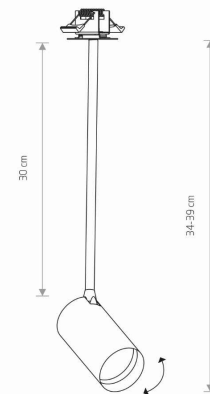

MODEL OPRAWY

MONO SURFACE LONG M
7742

GRUPA KATALOGOWA
KRAJ POCHODZENIA

—
MADE IN POLAND

TYP ŹRÓDŁA ŚWIATŁA **GU10**
ŹRÓDŁA ŚWIATŁA **Wymienne**
MAX MOC **10W only LED**
ZAWIERA ŹRÓDŁO ŚWIATŁA **Nie**
ILOŚĆ PUNKTÓW ŚWIETLNYCH **1**
IP **IP20**
PRZEZNACZENIE **Wewnętrzna**

WYMIARY OPAKOWANIA (DŁ./SZER./WYS.) **44cm/7.5cm/7.5cm**

WAGA NETTO/BR **0.39kg/0.52kg**

METODA MONTAŻU **Montaż podtynkowy**

KOLOR WIODĄCY/DOPEŁNIAJĄCY **Mosiądz, Czarny**

MATERIAŁ **Lity mosiądz, Stal lakierowana, Tworzywo sztuczne ABS**

STYL **Glamour**

KLASA OCHRONOŚCI **II**

ZASILANIE **220-230V/50/60Hz**

WYMIARY

5 9 0 3 1 3 9 7 7 4 2 9 1

CUT OUT

KSZTAŁT OTWORU
WYMIARY OTWORU

Okrągły
3.5x3.5cm