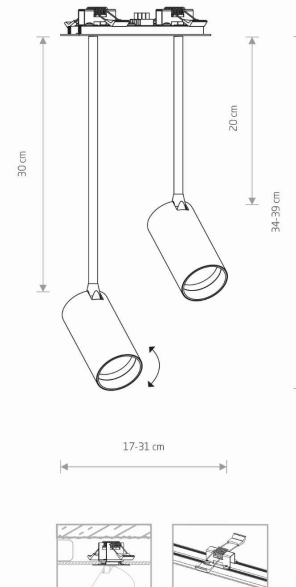

WYMIARY OPAKOWANIA (DŁ./SZER./WYS.) **46.5cm/18cm/6.5cm**

WAGA NETTO/BR **0.8kg/0.95kg**

METODA MONTAŻU **Montaż podtynkowy**

KOLOR WIODĄCY/DOPEŁNIAJĄCY **Mosiądz, Czarny**

MATERIAŁ **Lity mosiądz, Aluminium lakierowane, Tworzywo sztuczne ABS**

STYL **Glamour**

KLASA OCHRONOŚCI **I**

ZASILANIE **220-230V/50/60Hz**

WYMIARY

5 903139774390

CUT OUT

KSZTAŁT OTWORU
WYMIARY OTWORU

Prostokątny
16x3.1cm