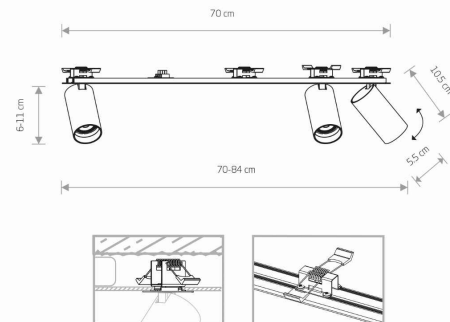

**IP20**

PRZEZNACZENIE

**Wewnętrzna**

WYMIARY OPAKOWANIA  
(DŁ./SZER./WYS.)

**73cm/9cm/6.5cm**

WAGA NETTO/BR

**1.03kg/1.15kg**

METODA MONTAŻU

**I**

ZASILANIE

**220-230V/50/60Hz**

WYMIARY

5 903139774697

CUT OUT

KSZTAŁT OTWORU

**Prostokątny**

WYMIARY OTWORU

**69x3.1cm**