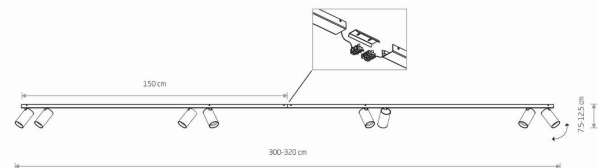

IP

IP20

PRZEZNACZENIE

Wewnętrzna

WYMIARY OPAKOWANIA
(DŁ./SZER./WYS.)

151.5cm/18cm/6cm

WAGA NETTO/BR

3.89kg/4.5kg

KLASA OCHRONNOŚCI

I

ZASILANIE

~220-230V/50/60Hz

WYMIARY

5 903139775090