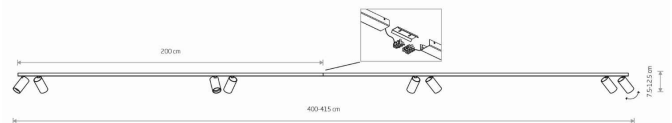

IP

IP20

PRZEZNACZENIE

Wewnętrzna

WYMIARY OPAKOWANIA
(DŁ./SZER./WYS.)

203cm/18.5cm/6cm

WAGA NETTO/BR

4.29kg/5.18kg

KLASA OCHRONNOŚCI

I

ZASILANIE

~220-230V/50/60Hz

WYMIARY

5 9 0 3 1 3 9 7 7 5 2 9 8