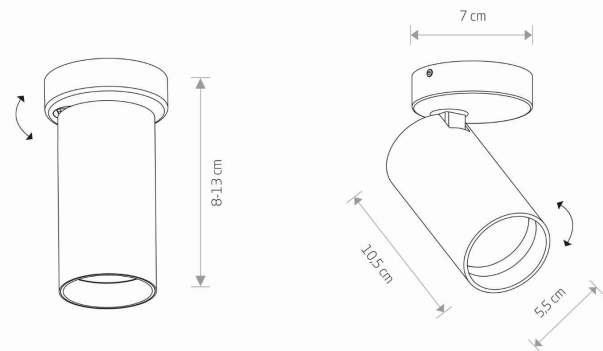

PRZEZNACZENIE

**Wewnętrzna**

WYMIARY OPAKOWANIA  
(DŁ./SZER./WYS.)

**18cm/9cm/9cm**

WAGA NETTO/BR

**0.33kg/0.4kg**

METODA MONTAŻU

**Mostek**

**I**

ZASILANIE

**220-230V/50/60Hz**

WYMIARY

5 903139776394