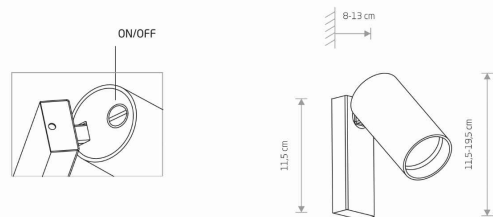

PRZEZNACZENIE

Wewnętrzna

WYMIARY OPAKOWANIA
(DŁ./SZER./WYS.)

20cm/12.5cm/6.5cm

WAGA NETTO/BR

0.38kg/0.47kg

METODA MONTAŻU

Mostek

KLASA OCHRONNOŚCI

I

ZASILANIE

220-230V/50/60Hz

WYMIARY

5 903 139776 493