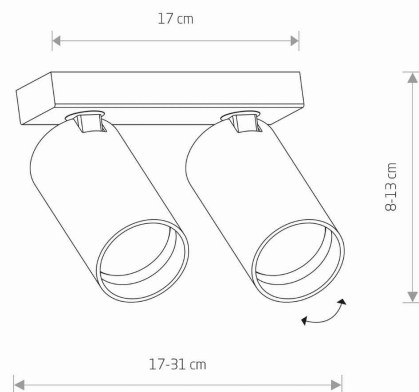

Nowodvorski
LIGHTING

KARTA KATALOGOWA

MODEL OPRAWY

MONO
7766

GRUPA KATALOGOWA
KRAJ POCHODZENIA

—
MADE IN POLAND

TYP ŹRÓDŁA ŚWIATŁA

GU10 R50

ŹRÓDŁA ŚWIATŁA

Wymienne

MAX MOC

10W only LED

ZAWIERA ŹRÓDŁO ŚWIATŁA

Nie

ILOŚĆ PUNKTÓW ŚWIETLNYCH

2

IP

IP20

PRZEZNACZENIE

Wewnętrzna

WYMIARY OPAKOWANIA
(DŁ./SZER./WYS.)

28cm/10cm/6,5cm

WAGA NETTO/BR

0.70kg/0.75kg

METODA MONTAŻU

Mostek

KOLOR WIODĄCY/DOPEŁNIAJĄCY

Czarny,Złoty

MATERIAŁ

Stal lakierowana,Tworzywo sztuczne

ABS

STYL

Nowoczesny

KLASA OCHRONNOŚCI

I

ZASILANIE

220-230V/50/60Hz

WYMIARY

5 903139776691