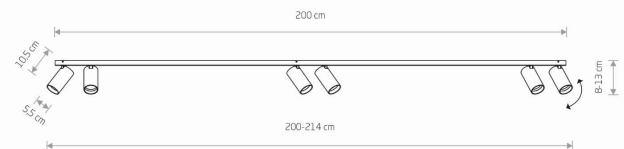

IP

IP20

PRZEZNACZENIE

Wewnętrzna

WYMIARY OPAKOWANIA
(DŁ./SZER./WYS.)

204cm/10.5cm/10.5cm

WAGA NETTO/BR

2.73kg/4.43kg

Nowoczesny

KLASA OCHRONNOŚCI

I

ZASILANIE

~220-230V/50/60Hz

WYMIARY

5 903139777094