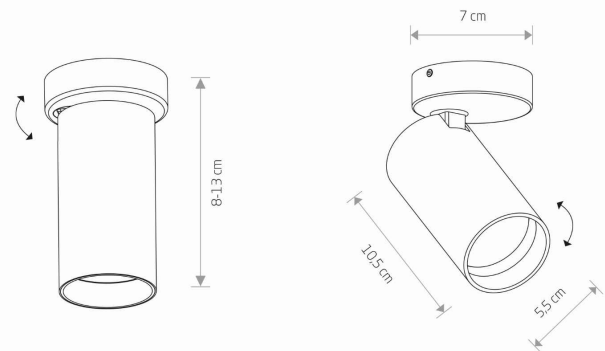

PRZEZNACZENIE

Wewnętrzna

WYMIARY OPAKOWANIA
(DŁ./SZER./WYS.)

18cm/9cm/9cm

WAGA NETTO/BR

0.33kg/0.4kg

METODA MONTAŻU

Mostek

I

ZASILANIE

220-230V/50/60Hz

WYMIARY

5 903139777193