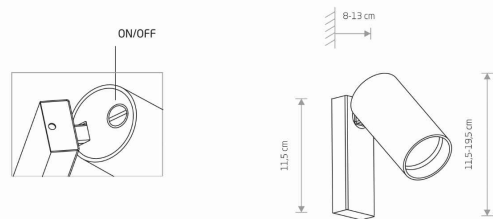

PRZEZNACZENIE

Wewnętrzna

WYMIARY OPAKOWANIA
(DŁ./SZER./WYS.)

20cm/12.5cm/6.5cm

WAGA NETTO/BR

0.38kg/0.47kg

METODA MONTAŻU

Mostek

KLASA OCHRONNOŚCI

I

ZASILANIE

220-230V/50/60Hz

WYMIARY

5 903139777292