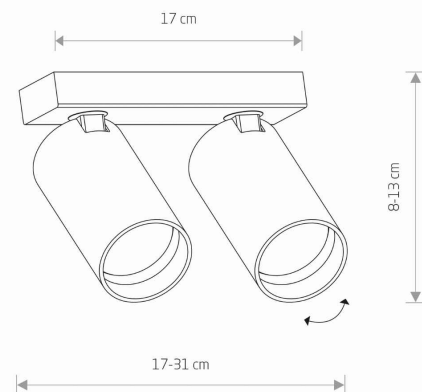

PRZEZNACZENIE

**Wewnętrzna**

WYMIARY OPAKOWANIA  
(DŁ./SZER./WYS.)

**28cm/10cm/6,5cm**

WAGA NETTO/BR

**0.70kg/0.75kg**

METODA MONTAŻU

**Mostek**

**I**

ZASILANIE

**220-230V/50/60Hz**

WYMIARY

5 903139777490