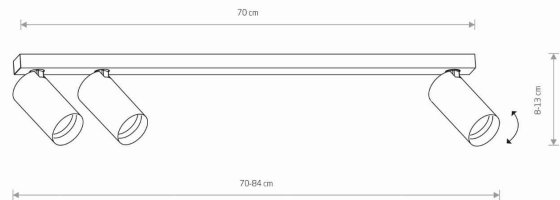

Nowodvorski
LIGHTING

KARTA KATALOGOWA

MODEL OPRAWY

MONO
7775

GRUPA KATALOGOWA
KRAJ POCHODZENIA

—
MADE IN POLAND

TYP ŹRÓDŁA ŚWIATŁA

GU10

ŹRÓDŁA ŚWIATŁA

Wymienne

MAX MOC

10W only LED

ZAWIERA ŹRÓDŁO ŚWIATŁA

Nie

ILOŚĆ PUNKTÓW ŚWIETLNYCH

3

IP

IP20

PRZEZNACZENIE

Wewnętrzna

WYMIARY OPAKOWANIA
(DŁ./SZER./WYS.)

73cm/9cm/6.5cm

WAGA NETTO/BR

1.15kg/1.29kg

METODA MONTAŻU

Mostek

KOLOR WIODĄCY/DOPEŁNIAJĄCY

Biały,Złoty

MATERIAŁ

Stal lakierowana, Tworzywo sztuczne

ABS

STYL

Nowoczesny

KLASA OCHRONNOŚCI

I

ZASILANIE

220-230V/50/60Hz

WYMIARY

5 903139777599