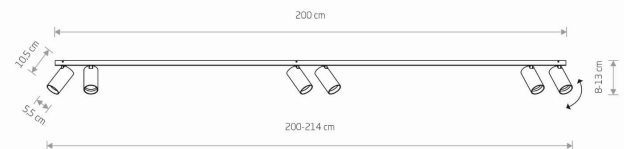

MODEL OPRAWY **MONO** GRUPA KATALOGOWA —  
**7777** KRAJ POCHODZENIA —

TYP ŹRÓDŁA ŚWIATŁA **GU10 R50**  
ŹRÓDŁA ŚWIATŁA **Wymienne**  
MAX MOC **10W only LED**  
ZAWIERA ŹRÓDŁO ŚWIATŁA **Nie**  
ILOŚĆ PUNKTÓW ŚWIETLNYCH **6**  
IP **IP20**  
PRZEZNACZENIE **Wewnętrzna**

WYMIARY OPAKOWANIA **204cm/10.5cm/10.5cm**  
(DŁ./SZER./WYS.)

WAGA NETTO/BR **2.73kg/4.43kg**

METODA MONTAŻU **Mostek**

KOLOR WIODĄCY/DOPEŁNIAJĄCY **Biały,Złoty**

MATERIAŁ **Stal lakierowana, Tworzywo sztuczne**  
**ABS**

STYL **Nowoczesny**

KLASA OCHRONNOŚCI **I**

ZASILANIE **~220-230V/50/60Hz**

WYMIARY

5 90313977797