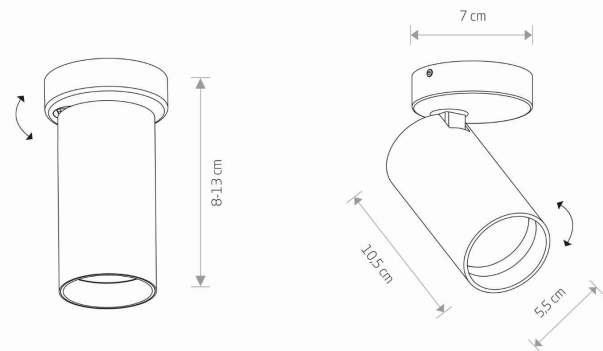

PRZEZNACZENIE

Wewnętrzna

WYMIARY OPAKOWANIA
(DŁ./SZER./WYS.)

18cm/9cm/9cm

WAGA NETTO/BR

0.25kg/0.4kg

METODA MONTAŻU

Mostek

I

ZASILANIE

220-230V/50/60Hz

WYMIARY

5 903139777896