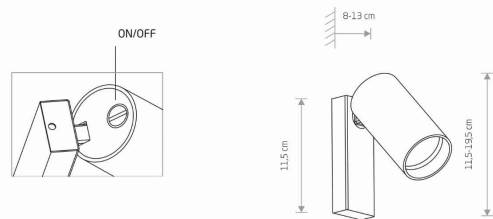

IP

IP20

PRZEZNACZENIE

Wewnętrzna

WYMIARY OPAKOWANIA
(DŁ./SZER./WYS.)

20cm/12.5cm/6.5cm

WAGA NETTO/BR

0.35kg/0.44kg

lakierowana, Tworzywo sztuczne ABS

STYL

Glamour

KLASA OCHRONNOŚCI

I

ZASILANIE

220-230V/50/60Hz

WYMIARY