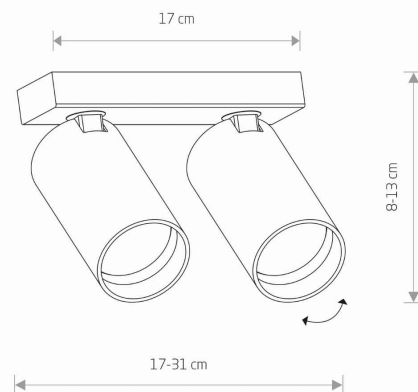

IP

IP20

PRZEZNACZENIE

Wewnętrzna

WYMIARY OPAKOWANIA
(DŁ./SZER./WYS.)

28cm/10cm/6,5cm

WAGA NETTO/BR

0.61kg/0.74kg

Nowoczesny

KLASA OCHRONNOŚCI

I

ZASILANIE

220-230V/50/60Hz

WYMIARY

5 903139778299