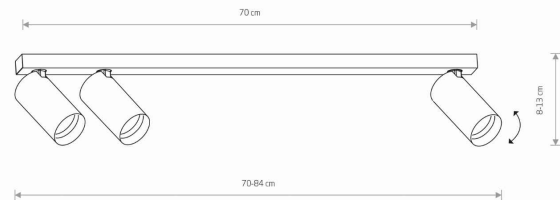

IP

IP20

PRZEZNACZENIE

Wewnętrzna

WYMIARY OPAKOWANIA
(DŁ./SZER./WYS.)

73cm/9cm/6.5cm

WAGA NETTO/BR

1.15kg/1.29kg

Nowoczesny

KLASA OCHRONNOŚCI

I

ZASILANIE

220-230V/50/60Hz

WYMIARY

5 903139778398