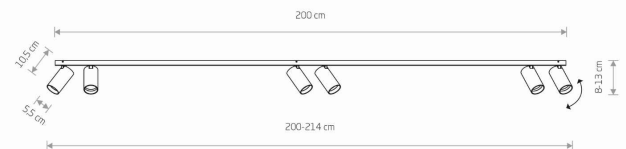

PRZEZNACZENIE

Wewnętrzna

WYMIARY OPAKOWANIA
(DŁ./SZER./WYS.)

204cm/10.5cm/10.5cm

WAGA NETTO/BR

2.29kg/3.99kg

METODA MONTAŻU

Mostek

I

ZASILANIE

~220-230V/50/60Hz

WYMIARY

5 9 0 3 1 3 9 7 7 8 5 9 6