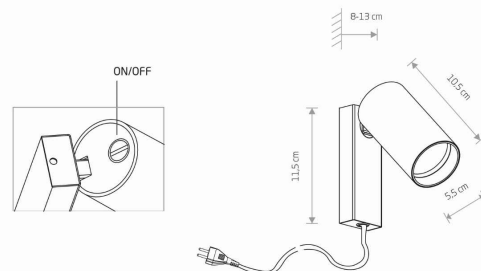

PRZEZNACZENIE

**Wewnętrzna**

WYMIARY OPAKOWANIA  
(DŁ./SZER./WYS.)

**20cm/12.5cm/6.5cm**

WAGA NETTO/BR

**0.45kg/0.50kg**

METODA MONTAŻU

**Mostek**

KLASA OCHRONOŚCI

**I**

ZASILANIE

**220-230V/50/60Hz**

WYMIARY

5 903139778695