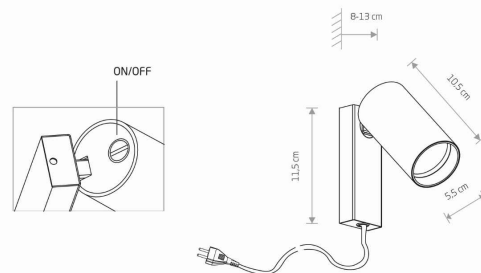

PRZEZNACZENIE

**Wewnętrzna**

WYMIARY OPAKOWANIA  
(DŁ./SZER./WYS.)

**20cm/12.5cm/6.5cm**

WAGA NETTO/BR

**0.45kg/0.50kg**

METODA MONTAŻU

**Mostek**

KLASA OCHRONOŚCI

**I**

ZASILANIE

**220-230V/50/60Hz**

WYMIARY

5 903139778794