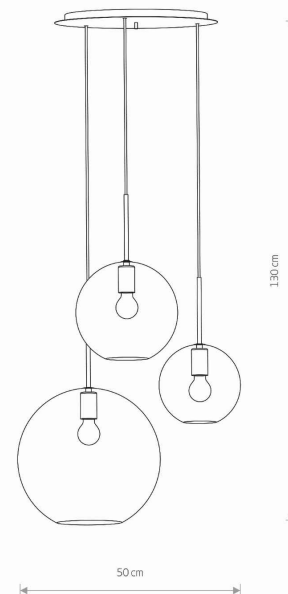

Nowodvorski
LIGHTING

KARTA KATALOGOWA

MODEL OPRAWY

SPHERE
7788

GRUPA KATALOGOWA
KRAJ POCHODZENIA

—
MADE IN POLAND

TYP ŹRÓDŁA ŚWIATŁA **E27**
ŹRÓDŁA ŚWIATŁA **Wymienne**
MAX MOC **25W only LED**
ZAWIERA ŹRÓDŁO ŚWIATŁA **Nie**
ILOŚĆ PUNKTÓW ŚWIETLNYCH **3**
IP **IP20**
PRZEZNACZENIE **Wewnętrzna**

WYMIARY OPAKOWANIA (DŁ./SZER./WYS.) **98cm/45cm/42cm**

WAGA NETTO/BR **5.82kg/10.04kg**

METODA MONTAŻU **Mostek**

KOLOR WIODĄCY/DOPEŁNIAJĄCY **Transparentny,
Czarny**

MATERIAŁ **Szkoło, Stal lakierowana**

STYL **Nowoczesny**

KLASA OCHRONOŚCI **I**

ZASILANIE **220-230V/50/60Hz**

WYMIARY

5 903139778893