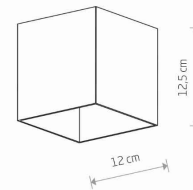

PRZEZNACZENIE

Wewnętrzna

WYMIARY OPAKOWANIA
(DŁ./SZER./WYS.)

13.5cm/13.5cm/14cm

WAGA NETTO/BR

0.51kg/0.57kg

METODA MONTAŻU

Montaż bezpośredni

WYMIARY

5 903139779098