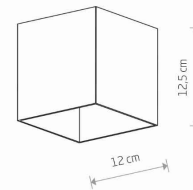

PRZEZNACZENIE

**Wewnętrzna**

WYMIARY OPAKOWANIA  
(DŁ./SZER./WYS.)

**13.5cm/13.5cm/14cm**

WAGA NETTO/BR

**0.51kg/0.57kg**

METODA MONTAŻU

**Montaż bezpośredni**

WYMIARY

5 903139779197