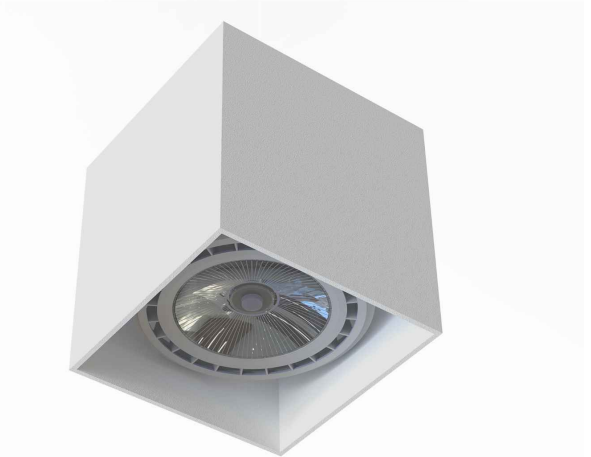

MODEL OPRAWY

COBBLE
7791

GRUPA KATALOGOWA
KRAJ POCHODZENIA

—
MADE IN POLAND

TYP ŹRÓDŁA ŚWIATŁA

GU10 ES111

ŹRÓDŁA ŚWIATŁA

Wymienne

MAX MOC

15W only LED

ZAWIERA ŹRÓDŁO ŚWIATŁA

Nie

ILOŚĆ PUNKTÓW ŚWIETLNYCH

1

IP

IP20

PRZEZNACZENIE

Wewnętrzna

WYMIARY OPAKOWANIA
(DŁ./SZER./WYS.)

13.5cm/13.5cm/14cm

WAGA NETTO/BR

0.51kg/0.57kg

METODA MONTAŻU

Montaż bezpośredni

KOLOR WIODĄCY/DOPEŁNIAJĄCY

Biały

MATERIAŁ

Aluminium lakierowane

KLASA OCHRONNOŚCI

I

ZASILANIE

220-230V/50/60Hz

WYMIARY

5 903139779197