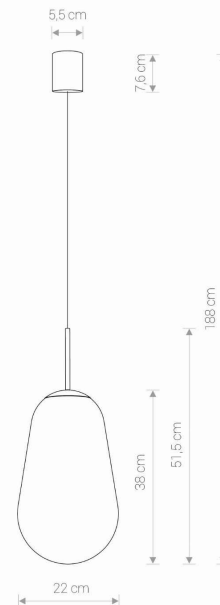

MODEL OPRAWY

PEAR L
7797

GRUPA KATALOGOWA
KRAJ POCHODZENIA

—
MADE IN POLAND

TYP ŹRÓDŁA ŚWIATŁA	E27
ŹRÓDŁA ŚWIATŁA	Wymienne
MAX MOC	25W only LED
ZAWIERA ŹRÓDŁO ŚWIATŁA	Nie
ILOŚĆ PUNKTÓW ŚWIETLNYCH	1
IP	IP20
PRZEZNACZENIE	Wewnętrzna

WYMIARY OPAKOWANIA (DŁ./SZER./WYS.)	26cm/26cm/64cm
WAGA NETTO/BR	2.23kg/3.08kg
METODA MONTAŻU	Mostek
KOLOR WIODĄCY/DOPEŁNIAJĄCY	Transparentny, Czarny
MATERIAŁ	Szkoło, Stal lakierowana
STYL	Nowoczesny
KLASA OCHRONNOŚCI	I
ZASILANIE	220-230V/50/60Hz

WYMIARY

5 903139779791