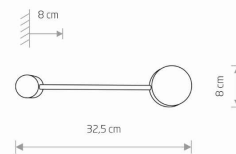

PRZEZNACZENIE

Wewnętrzna

WYMIARY OPAKOWANIA
(DŁ./SZER./WYS.)

35.7cm/10.2cm/10.8cm

WAGA NETTO/BR

0.39kg/0.51kg

METODA MONTAŻU

Mostek

ZASILANIE

220-230V/50/60Hz

WYMIARY

5 903139780391